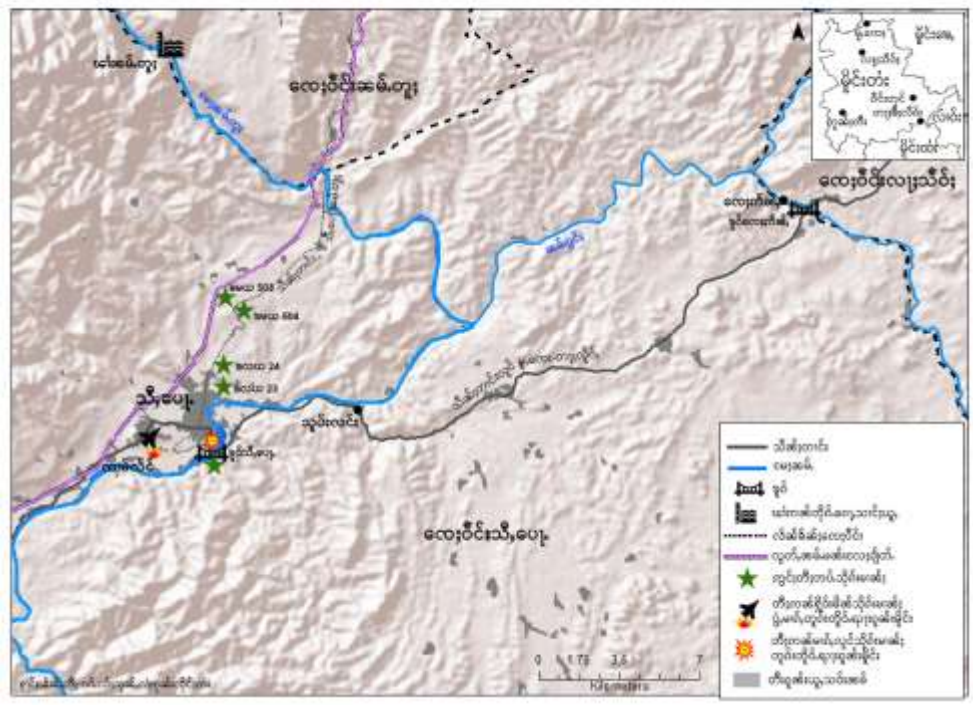

တင်းဧတ,ဝခင်းထိ 25/6/2024 ထိုင် 27/6/2024 သိုက်မခင်းကခနယူတီးခွပ်သီ၊ပေး.ဧလ; သိုက်မခင်း ခလယ 23 ကပ်ဂွင်းလုင်ခပ်ယိုဝ်းဂျ,တင်းဝါခင်းသုပလင်း လံလံပွန်။

ဝခင်းထိ 27/6/2024 ခင်းယမ်းမွန်; 3 မုင်းခိုင်းဝါးဝခင်း ပိဂ်.သမ်.သိုက်ပလွင်း/လွဲ ကမ်,ယူ,တီးခခင်း သေတု. သိုက်မခင်းကခနယူတီးခွပ်သီ၊ပေး. ကပ်မက်,လုင် ခပ်ယိုဝ်းဂျ,ခင်းပွန်. ပါခင်းတိုင်,တွင်, ဝင်းသီ,ပေး။ မက်,လုင်လုက်;ခိုင်;တုက်းတိဂ်,ခင်းပွန်.သေ ရှိတ်းရှ်းဂူခင်းမိုင်းလင်ခိုင်;လုဂ်။

ဝခင်းထိ 29/6/2024 သိုက်ဂပ်;ဂင်. MNDA ဂွတ်းမူးတီးဝါခင်းလေးဂ်ခင် ကခနမီးခိုင်သီခင်းတင်းလုင် မူး,လေး-ဝင်းလိုင်, ခေးတင်းကွက်,ဝင်းသီ,ပေး. ရှင်,ယခင်ဝင်းမွန်; 30 ဂီးလုဝ်းမေးတိုဝ်း။ သိုက်ဂပ်;ဂင်. သိုပ်,တုင်.ခိုင်ခေးတင်းတုက်းမူးထိုင်ဂိုမ်းဝင်းသီ,ပေး။

ယမ်းဝါးဝခင်း ဝခင်းထိ 2/7/2024 မွန်; 7 မုင်းရှပ်ခမ်းလိုဝ်းခမ်. သိုက်ပလွင်း/လွဲ TNLA ဧလ;လုမ်းဂ်တ်,ခခ ဂူခင်းမိုင်း PDF ရှမ်းဂခင်ခပ်;တိုက်းသိုက်မခင်းကခနမီးရှမ်းဝါခင်းလမ်လိုင် လိုင်,တင်းတုက်းဝင်းသီ,ပေး။ ဝါးခခင်.သိုက်မခင်းကပ်ခိုင်;မိခင်တိုက်းပွံ,မက်,လုင်းလွမ်းဝါခင်းလမ်လိုင် သေရှိတ်းရှ်းဂူခင်းဝါခင်းလုတံ 5 ဂေး.ဧလ;ရှ်းယေးလုဂ် 2 လင်။

သိုက်မခင်းကပ်ခိုင်;မိခင်တိုက်းပွံ,မက်, ကပ်ဂွင်းလုင်ခပ်ယိုဝ်းသေ မီးလွင်;လုသုမ်း ခင်းလေးဝင်းသီ,ပေး. (27/6/2024-4/7/2024)

ဂေး. 1 မတ်, လိပ်းဧလ; ရှ်းယေးလုဂ် 3 လင်။

ဝခင်းထိ 4/7/2024 ယမ်း ဂင် ခမ်း သိုက်ပလွင်း /လွဲ TNLA ဧလ;သိုက် ဂပ်;ဂင်. MNDA ခပ်ယိုဝ်း သိုက် မခင်း ကခနမီး ခွပ် သီ,ပေး. သေ ဧတ, ပီခင်ပင်တိုက်း ယို,လုင်။ ခမ်း ခခင်. မွန်;ခင်း ယမ်း 8 မုင်းမက်,လုင် သိုက်မခင်း ခမယ တပ်. 23 မူးတုက်းခင်း ပွန်. ပါခင်း တိုင်, တွင်, ဝင်းသီ,ပေး. သေ တိုဝ်. လုး ဂူခင်း မိုင်း