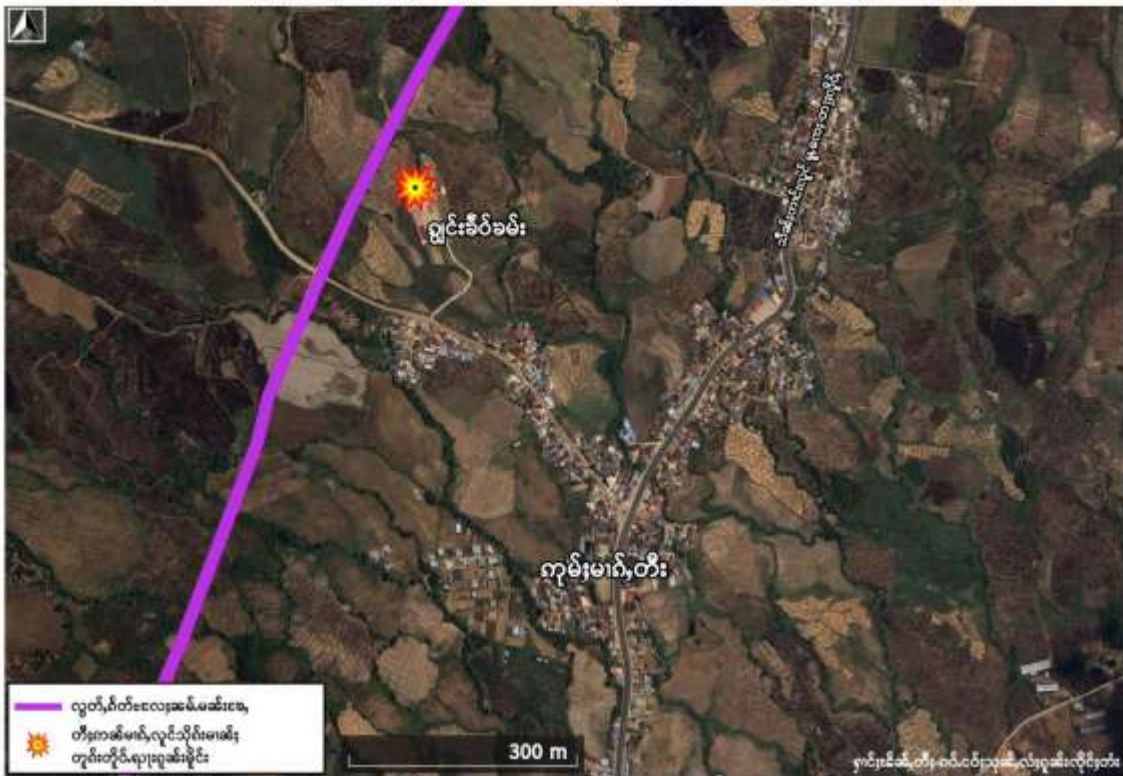

သိုင်းမာန်၊ကပ်စိုင်းလှိုင်ယိုင်းတိုင်းသို့ဝတ်./မြင်းစီဝ်ခမ်း ကန်မီးရှိုမ်းတော့ကပ်တဲးစေ၊ ဆွဲးလေးဝိုင်းဆွင်စီဝ် (25/6/2024)