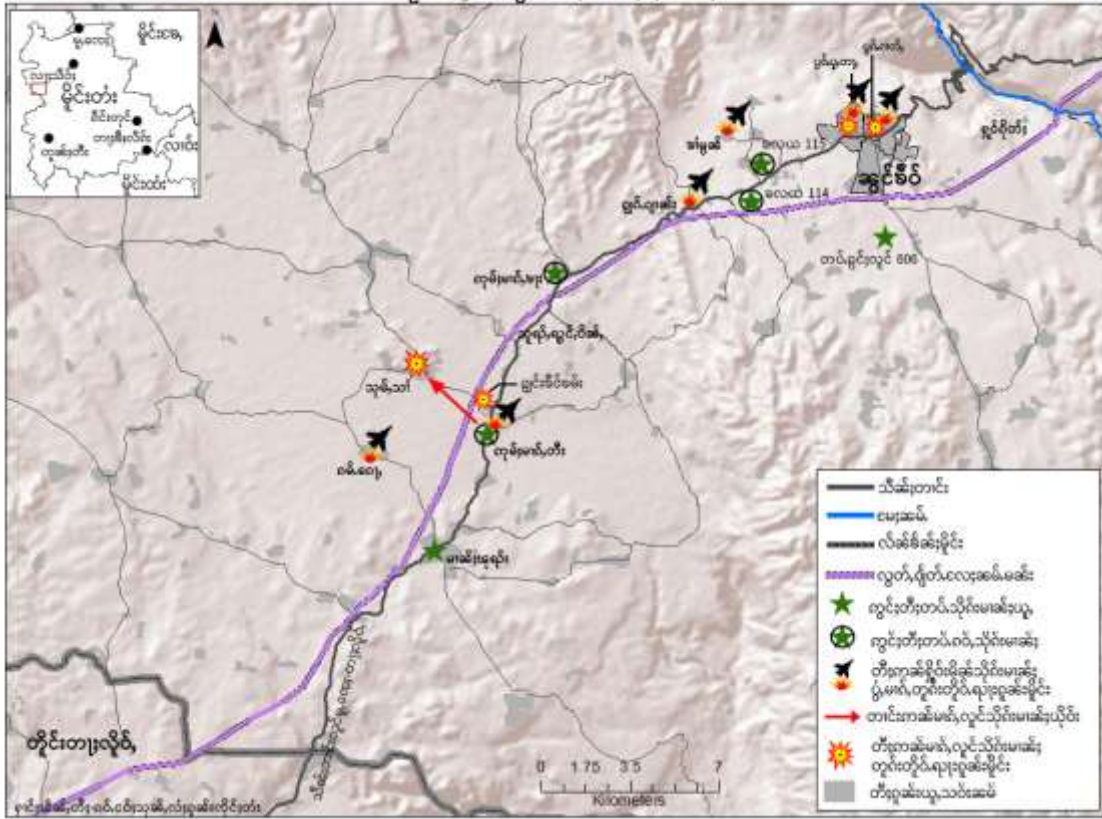

သိုင်းမာန်၊ကပ်စိုင်းမိခင်တိုင်းပုံ၊မာဂ်၊ ကပ်စိုင်းလှိုင်ယိုင်းလွမ်းသာတော့ကပ်တဲးစေ၊သေမီးလွင်းလှသုမ်း
ဆွဲးလေးဝိုင်းဆွင်စီဝ် (25-30/6/2024)